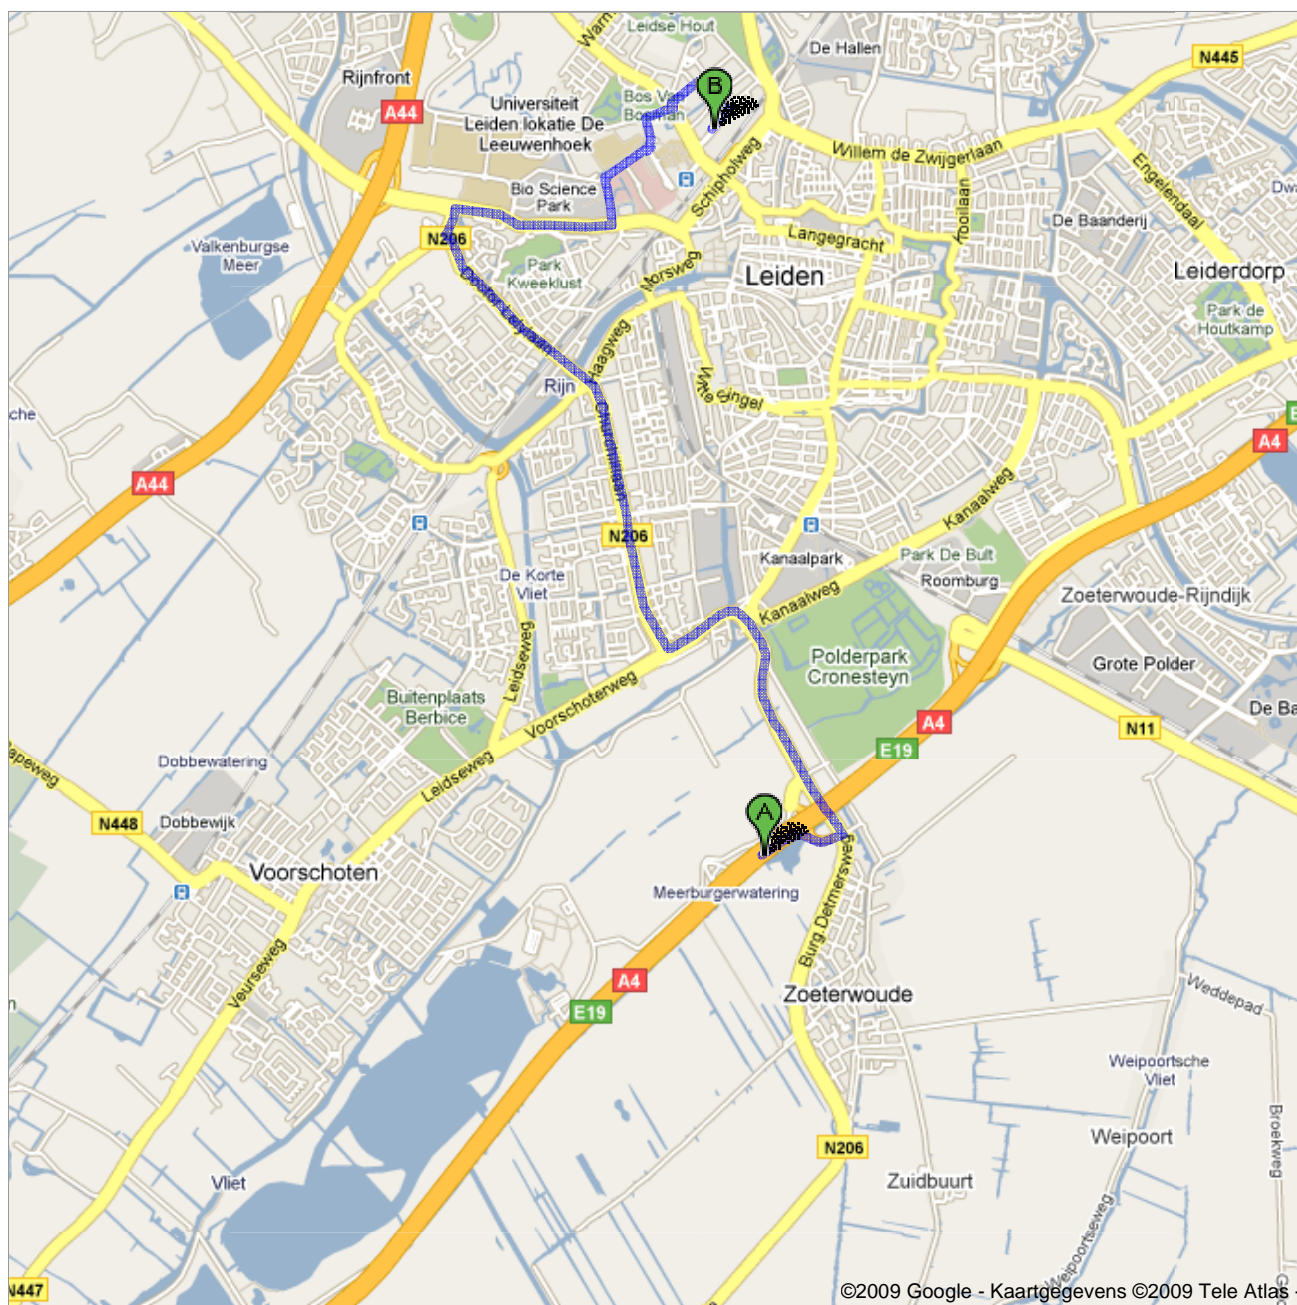

Routebeschrijving naar Zuid-Holland
Boerhaavelaan 24, 2334 Leiden
8,7 km – ca. 16 min.

 Afslagen 7-Zoeterwoude-Dorp

	1. Vertrek in noordoostelijke richting op de Afslagen 7-Zoeterwoude-Dorp	rijd 0,5 km totaal 0,5 km
	2. Houd links aan bij de splitsing en volg de borden naar Leiden/Voorschoten/N206	rijd 39 m totaal 0,6 km
	3. Sla linksaf bij Burg.Detmersweg/N206 Ga verder op de N206 Ongeveer 3 min.	rijd 2,1 km totaal 2,7 km
	4. Flauwe bocht naar rechts bij Churchillaan/N206 Ga verder op de N206 Ongeveer 5 min.	rijd 3,1 km totaal 5,8 km
	5. Sla rechtsaf bij Haagse Schouwweg/N206	rijd 0,2 km totaal 6,0 km
	6. Neem de 1e afslag rechts , de Plesmanlaan op Ongeveer 2 min.	rijd 1,0 km totaal 7,0 km
	7. Sla linksaf bij Darwinweg Ongeveer 1 min.	rijd 0,3 km totaal 7,3 km
	8. Neem op de rotonde de 1ste afslag naar Sandifortdreef	rijd 0,3 km totaal 7,6 km
	9. Neem op de rotonde de 2e afslag naar Albinusdreef Ongeveer 1 min.	rijd 0,2 km totaal 7,9 km
	10. Sla rechtsaf bij Wassenaarseweg	rijd 0,2 km totaal 8,0 km
	11. Neem op de rotonde de 2e afslag naar Rijnsburgerweg	rijd 76 m totaal 8,1 km
	12. Sla rechtsaf bij Kagerstraat	rijd 0,2 km totaal 8,3 km
	13. Sla rechtsaf bij Eijmerspoelstraat	rijd 0,1 km totaal 8,4 km
	14. Ga rechtdoor om op de Eijmerspoelstraat te blijven	rijd 50 m totaal 8,5 km
	15. Weg vervolgen naar Van Swietenstraat	rijd 0,1 km totaal 8,6 km
	16. Sla rechtsaf bij Boerhaavelaan U vindt uw bestemming rechts	rijd 0,2 km totaal 8,7 km

 Zuid-Holland
Boerhaavelaan 24, 2334 Leiden

Deze aanwijzingen dienen slechts ter planning. De omstandigheden op de weg kunnen als gevolg van wegwerkzaamheden, verkeersdrukke, het weer of andere situaties afwijken van het resultaat op de kaart en u moet uw route dienovereenkomstig plannen. U moet zich houden aan alle verkeersborden en aanduidingen op uw route.

Kaartgegevens ©2009 Tele Atlas