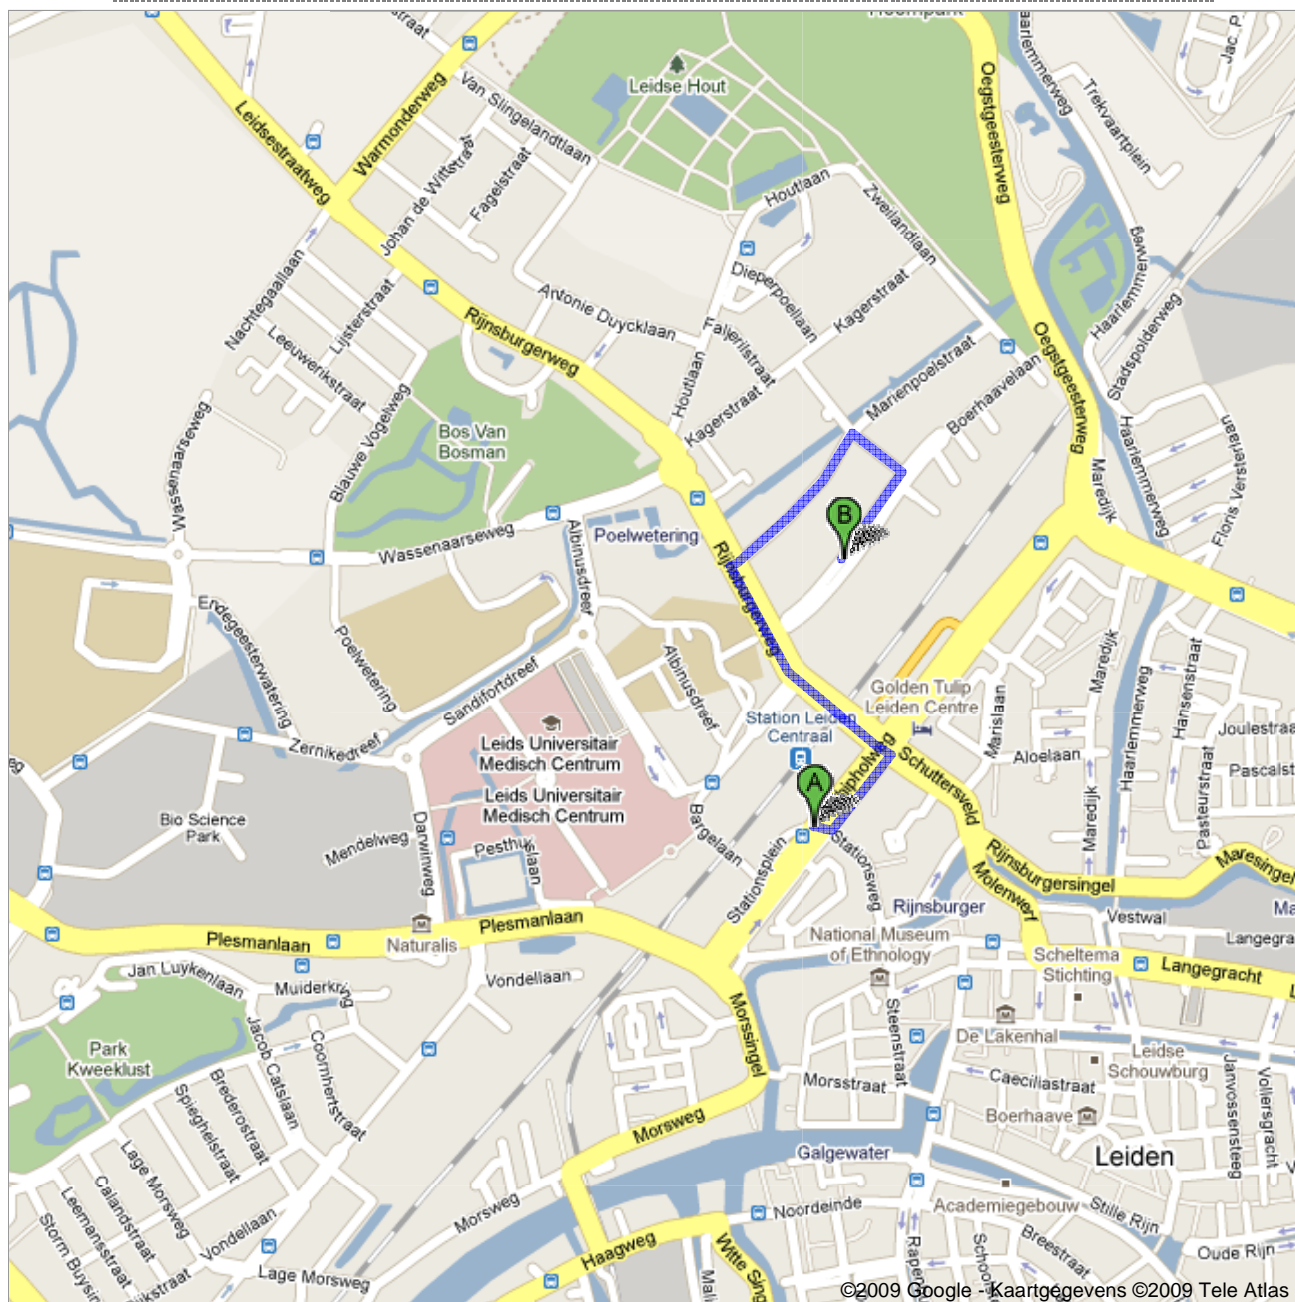

Routebeschrijving naar Boerhaavelaan 24, 2334 Leiden
1,1 km – ca. 14 min.

Wandelroutebeschrijvingen zijn in bèta.

Let goed op – mogelijk zijn er niet overal trottoirs of voetgangerspaden langs deze route.

©2009 Google - Kaartgegevens ©2009 Tele Atlas -

 Station Leiden Centraal
Stationsplein 1, 2312 Leiden, Leiden (Zuid-Holland)

	1. Vertrek in oostelijke richting op de Stationsplein naar Stationsweg	loop 3 m totaal 3 m
	2. Weg vervolgen naar Stationsweg	loop 26 m totaal 29 m
	3. Sla linksaf bij Stationsplein Ongeveer 2 min.	loop 0,2 km totaal 0,2 km
	4. Sla linksaf bij Schuttersveld	loop 23 m totaal 0,2 km
	5. Weg vervolgen naar Rijnsburgerweg Ongeveer 5 min.	loop 0,4 km totaal 0,6 km
	6. Sla rechtsaf om op de Rijnsburgerweg te blijven	loop 12 m totaal 0,6 km
	7. Weg vervolgen naar Marienpoelstraat Ongeveer 3 min.	loop 0,3 km totaal 0,9 km
	8. Sla rechtsaf bij Van Swietenstraat Ongeveer 1 min.	loop 0,1 km totaal 1,0 km
	9. Sla rechtsaf bij Boerhaavelaan U vindt uw bestemming rechts Ongeveer 2 min.	loop 0,2 km totaal 1,1 km

 Boerhaavelaan 24, 2334 Leiden

Deze aanwijzingen dienen slechts ter planning. De omstandigheden op de weg kunnen als gevolg van wegwerkzaamheden, verkeersdrukke, het weer of andere situaties afwijken van het resultaat op de kaart en u moet uw route dienovereenkomstig plannen. U moet zich houden aan alle verkeersborden en aanduidingen op uw route.

Kaartgegevens ©2009 Tele Atlas